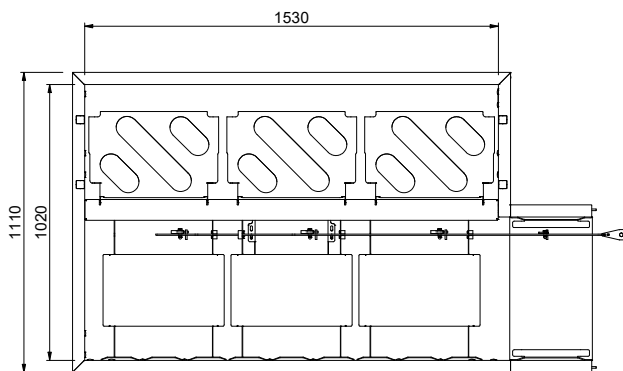

2025.04.25

Lato

Factory mounted waste rack

Fronte

D = Scarico acqua

Alto

Informazioni chiave

 Dimensioni esterne,
 larghezza:

865465 (HSDDS3RL) 1920 mm

 Dimensioni esterne,
 profondità:

1110 mm

Dimensioni esterne, altezza:

910 mm

Peso netto:

42 kg

Regolazione altezza:

50/50 mm

Movimento cestello

Da destra a sinistra

Posizione per lavastoviglie

Carico

Materiale vasca

AISI 304 - EN 1.4301