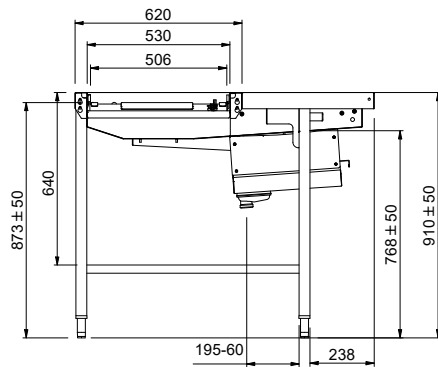

Tavolo sbarazzo
 automatico, azionato da
 lavastoviglie, per 3 cesti,
 1920 mm. Direzione carico
 cesti: da destra a sinistra

Descrizione

Articolo N°

Costruzione in acciaio inox AISI 304. Vasca con fondo inclinato, scarico con doppia piletta. Guide dei cesti inclinate verso il lato di smistamento. Azionato dalla lavastoviglie. Barre di alimentazione e supporti per cesti. Gambe tubolari a sezione quadrata 40x40 mm su piedini regolabili. Progettato per cesti di dimensione 500x500 mm. Collegamento alla lavastoviglie sul lato sinistro. Direzione carico cesti: da destra a sinistra.

2025.04.25

Lato

Factory mounted waste rack

Fronte

D = Scarico acqua

Alto

Informazioni chiave

 Dimensioni esterne,
 larghezza:

865465 (HSDDS3RL) 1920 mm

 Dimensioni esterne,
 profondità:

1110 mm

Dimensioni esterne, altezza:

910 mm

Peso netto:

42 kg

Regolazione altezza:

50/50 mm

Movimento cestello

Da destra a sinistra

Posizione per lavastoviglie

Carico

Materiale vasca

AISI 304 - EN 1.4301