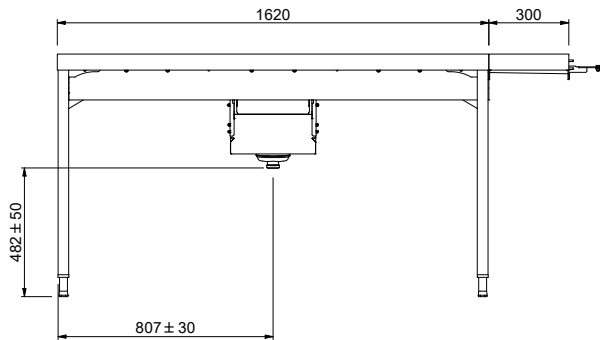

Movimentazione Stoviglie
Tavolo impilabile automatico, azionato da lavastoviglie, per 3 cesti,
carico da dx a sx, 1920 mm
L'azienda si riserva il diritto di apportare modifiche ai prodotti senza preavviso

2025.04.25

Lato

Factory mounted waste rack

Fronte

D = Scarico acqua

Alto

Informazioni chiave

 Dimensioni esterne,
 larghezza:

865465 (HSDDS3RL) 1920 mm

 Dimensioni esterne,
 profondità:

1110 mm

Dimensioni esterne, altezza:

910 mm

Peso netto:

42 kg

Regolazione altezza:

50/50 mm

Movimento cestello

Da destra a sinistra

Posizione per lavastoviglie

Carico

Materiale vasca

AISI 304 - EN 1.4301